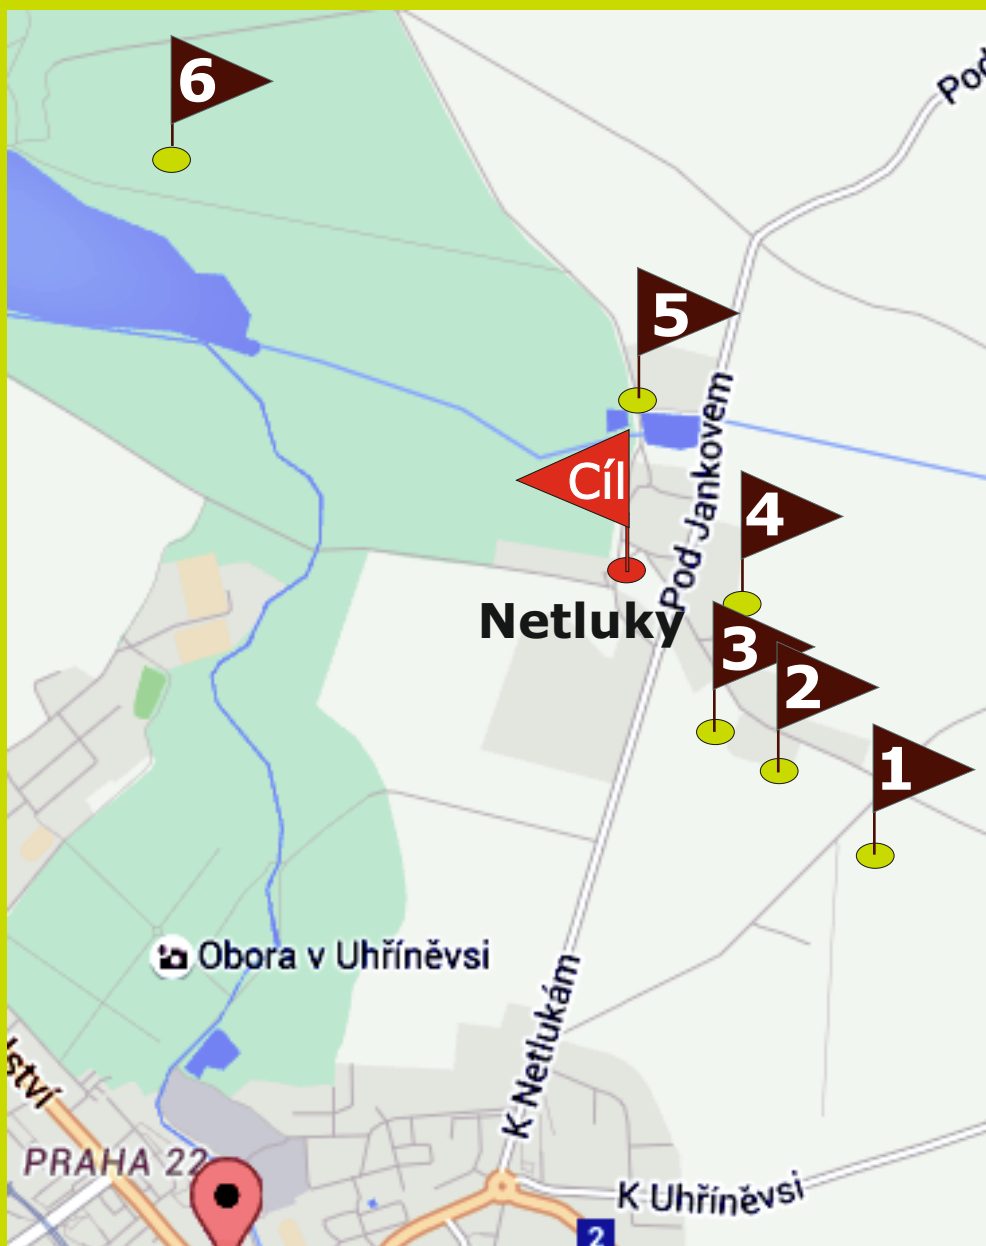

10. ROČNÍK NAUČNÉ STEZKY

11.6.2022

9.00 - 15.00

START naučné stezky je na **VŠECH STANOVIŠTÍCH**